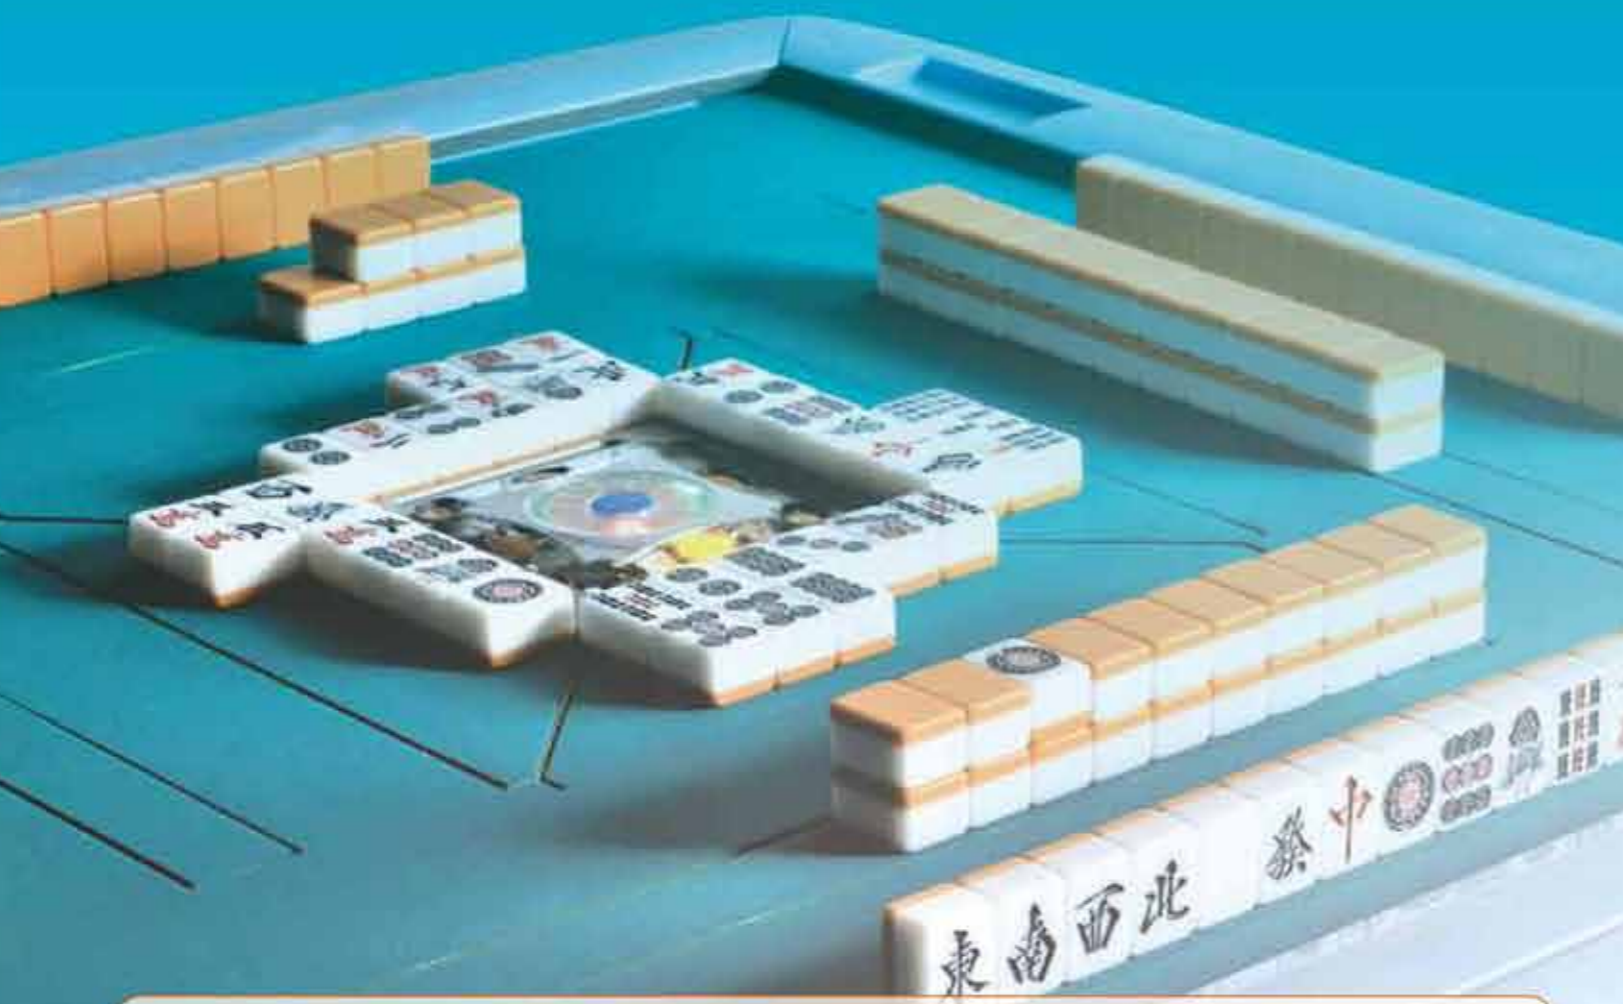

# ついに麻雀卓はプレイヤーの成績をPCに送信し管理出来る時代に

## 一発自動配牌・ドラ出し機能

大人気の「配牌」「ドラ出し」機能は勿論、各プレイヤーの成績を無線LANでPCに転送することが可能（管理システム機能付の場合）。

## サイコロBOX部機能

ルーレット式サイコロBOXにより、麻雀ゲームをより面白く

- V.I.S (Voice Inform System) も健在  
ゲームスタート音声やリーチ発声音、オーラス時の音声も健在。新たな4種類の「リーチ」音声や、「東場終了しました。南場に入ります」「オーラスです。皆さん頑張って下さい」など、音声をリニューアル。
- ルーレット式・アシスト機能を搭載  
サイコロの代わりにルーレットを採用。ルーレットの停止後、どの場の築牌を取ればよいかを積棒表示部のランプが点灯しアシスト。配牌の取り間違いを防ぎます。（配牌・ドラ出し機能を使用していない場合に限り）

## 枱部機能…電波で点棒を計測

- 非接触で点棒計測  
アンテナ付きICチップを内蔵した点棒を、電波で認識して計測するので点棒の「汚れ」「混ざり」問題なし。もちろん、点棒入れの蓋を開けた状態でも計測します。
- 点棒ケースが一体式  
点棒ケースが一体式なので、ケースの清掃も手間いらず。
- 点棒の紛失をすばやくチェック  
点数表示パネルのチェックランプにより、点棒の紛失をすばやくチェック出来るので、お客様に安心で快適なゲームをしていただけます。
- 1カ所同時4点大型デジタル表示  
スイッチ操作なしで、相手の点数が確認できゲームに集中できます。